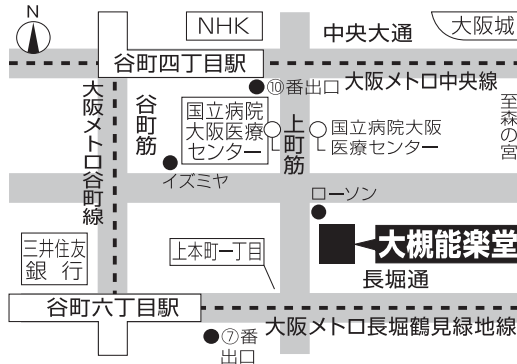

棒縛

次郎冠者 茂山千五郎
主 丸石やすし
太郎冠者 茂山 逸平

作・演出：HANAGATA
新作狂言

mysweet home 旅は道連れ

男甲 茂山 茂
男乙 茂山 宗彦
女 井口 竜也

筑紫奥 つくしのおく
筑紫と丹波のお百姓が年貢を納めに行く途中、道連れになります。それぞれが納めるものを拍子にかかって述べると、褒美に税を免除されることになりました。二人は喜びのあまり大声をあげてしま...

作・演出：茂山童司

新作狂言 二人山伏

ふたりやまぶし

山伏が茶屋で休憩していると、そこにもう一人山伏がやってくる。はじめは仲良く話しますが、些細なことから喧嘩になり、どちらの法力が強いかが競い始める。2015年「新作・純・狂言集 マリコウジ」で初演された、茂山童司作・演出による新作狂言。

隠笠 かくれがさ

流行りの宝比べに参加したい果報者が、太郎冠者に宝物を買いに行かせます。都で宝を探していると、すっぱ(詐欺師)が「かぶると姿の消える隠笠」を売ろうと声をかけます。太郎冠者は、喜んで買いますが...

棒縛 ぼうしぼり

留守の間に酒を盗み飲むので、ある日主人は次郎冠者の両腕を棒にくくりつけ、太郎冠者を後ろ手に縛り、外出します。残された二人は、なんとか酒を飲むうと知恵を働かせ...

作・演出：HANAGATA
新作狂言

mysweet home 旅は道連れ

江戸から京へ帰る男と京から江戸へ帰る男が、旅の途中に出会い道連れになります。行き先が正反対の二人が一緒に旅をするとは一体どこに着くことになるのか...狂言の約束事「道行」を逆手に取った、HANAGATA(茂山千五郎・宗彦・茂山 逸平・千之丞)による人気新作狂言。

入場料 [各公演] 5,000円

一般発売：2022年2月18日(金)10:00~

※全席指定 ※前売・税込(送料別) ※当日券は500円増 ※未就学児童のご入場はご遠慮ください

「春狂言2020」「春狂言2021」のチケットは、同時刻の公演で、そのままご利用いただけます

セクターエイティエイト ☎06-6353-8988 (平日10:30~17:00) ※発売日のみ10:00~

お手元にこのチラシをご用意いただき、お申込みください。

振込先 ゆうちょ銀行 14090-57243791 (株)セクターエイティエイト
三菱UFJ銀行 天満支店 (普)0871618 (株)セクターエイティエイト

KENSYOインターネット [P C] <http://www.nohkyogen.jp/>
チケットサービス [モバイル] <http://www.nohkyogen.jp/mobile>

- ●チケットぴあ <https://t.pia.jp/> [Pコード:510-529]
- ●ローソンチケット <https://l-tike.com/> [Lコード:52670]
- ●イープラス <https://eplus.jp/>
- ●大槻能楽堂 06-6761-8055

会場 大槻能楽堂 大阪市中央区上町A-7 TEL.06-6761-8055

1. ■大阪外口「谷町4丁目」駅下車⑦番出口を出て南へ徒歩5分。
   - ■大阪外口「谷町6丁目」駅下車⑦番出口を出て東、上町筋を北へ徒歩5分。
   - ■市バス「国立病院大阪医療センター」下車南へすぐ。
2. ※駐車場がございませんので、お車でのご来場はご遠慮ください。

お問合せ
お申込み

セクターエイティエイト TEL 06-6353-8988 ※平日10:30~17:00

■能狂言ホームページ <http://www.nohkyogen.jp/> ■能狂言モバイル <http://www.nohkyogen.jp/mobile>