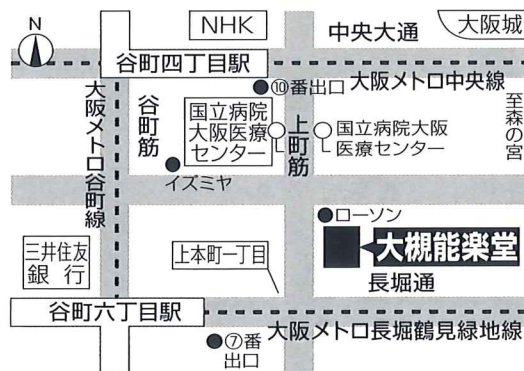

※演目写真は実際の配役と一部異なります。

2022年8月21日(日) 入場料 [各公演] 6,000円 ※前売・税込(送料別)

※当日券は500円増 ※未就学児童のご入場はご遠慮ください
 ※車いすでご来場の方はセクターエイティエイト
 (☎06-6353-8988)までお問い合わせください

一般発売 2022年6月17日(金) 午前10時～

セクターエイティエイト ☎06-6353-8988 (平日10:30～17:00 ※発売日のみ10:00～)

お手元にこのチラシをご用意いただき、お申込みください。

振込先 ゆうちょう銀行 14090-57243791 (株)セクターエイティエイト
 三菱UFJ銀行 天満支店 (普)0871618 (株)セクターエイティエイト

KENSYOインターネット チケットサービス [P C] <http://www.nohkyogen.jp/>
 [モバイル] <http://www.nohkyogen.jp/mobile>

- チケットぴあ <https://t.pia.jp/> 【Pコード: 511-657】
- ローソンチケット <https://l-tike.com/> 【Lコード: 56505】
- イープラス <https://eplus.jp/> ●大槻能楽堂 ☎06-6761-8055

会場 大槻能楽堂 大阪市中央区上町A-7 TEL.06-6761-8055

- 大阪外口「谷町4丁目」駅下車②番出口を出て南へ徒歩5分。
 - 大阪外口「谷町6丁目」駅下車②番出口を出て東、上町筋を北へ徒歩5分。
 - 市バス「国立病院大阪医療センター」下車南へすぐ。
- ※駐車場がございませんので、お車でのご来場はご遠慮ください。