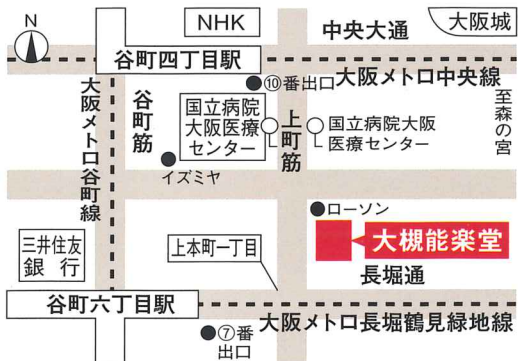

# 抜殻

太郎冠者 茂山 千之丞  
主人 茂山 あきら

# 菌

法印 茂山 千五郎  
庭主 島田 洋海  
茸 増田 浩紀  
茂山 虎真  
茂山 龍正  
茂山 宗彦  
丸石 やすし

茂山 蓮 茂山 虎真 茂山 龍正 茂山 千之丞 茂山 宗彦 茂山 茂 茂山 千五郎 茂山 あきら 茂山 七五三

※都合により出演者・番組が一部変更になる場合がございますので、予めご了承ください。\*写真は一部実際の配役と異なります。主催/KENSYO(株式会社セクターエイティエイト) 企画制作/SECTOR88

会場 **大槻能楽堂** 大阪市中央区上町A-7 TEL.06-6761-8055

■大阪外口「谷町4丁目」駅下車@番出口を出て南へ徒歩5分。  
■大阪外口「谷町6丁目」駅下車の番出口を出て東、上町筋を北へ徒歩5分。  
■バス「国立病院大阪医療センター」下車南へすぐ。  
※駐車場がございませんので、お車でのご来場はご遠慮ください。

一般発売 10/19(水) 午前10時~ 入場料 ※前売・税込(送料別) 全席指定 5,800円