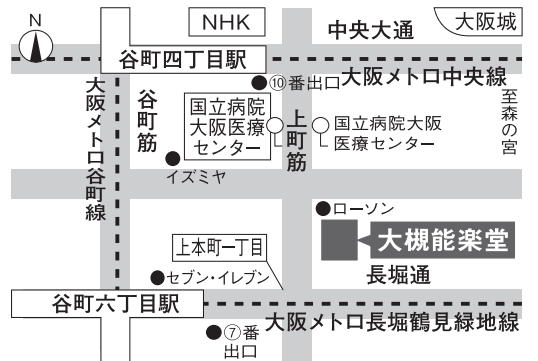

※都合により出演者・番組が一部変更になる場合がございますので、予めご了承ください。※写真は一部実際の配役と異なります。主催/KENSYO(株式会社セクターエイティエイト) 企画制作/SECTOR88

鈴木実 井口竜也 増田浩紀 島田洋海 松本薫 茂山千之丞 茂山逸平 茂山宗彦 茂山茂 茂山千五郎 茂山あきら 茂山七五三

2025年 **8月2日(土)** 14時開演 (13時30分開場)

< 入場料 >
全席指定 **6,500円**

※前売・税込(送料別) ※当日券500円増 ※未就学児のご入場はご遠慮ください。
※車いすでご来場の方はセクターエイティエイト(☎06-6353-8988)までお問い合わせください。

一般発売 4/18(金) 午前10時～

お問合せ お申込み **セクターエイティエイト ☎06-6353-8988** (平日10:30～17:00) ※発売日のみ10:00～

お手元にこのチラシをご用意いただき、お申込みください。

振込先 ゆうちょ銀行 14090-57243791 (株)セクターエイティエイト
三菱UFJ銀行 天満支店 (普)0871618 (株)セクターエイティエイト

KENSYOインターネット チケットサービス

<https://www.nohkyogen.jp/>

会場 **大槻能楽堂** 大阪市中央区上町A-7 TEL.06-6761-8055

■大阪外口「谷町4丁目」駅下車⑩番出口を出て南へ徒歩5分。
■大阪外口「谷町6丁目」駅下車⑦番出口を出て東、上町筋を北へ徒歩5分。
■市バス「国立病院大阪医療センター」下車南へすぐ。
※駐車場がございませんので、お車でのご来場はご遠慮ください。